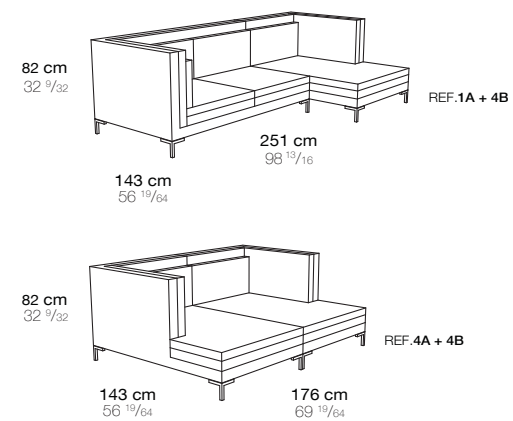

Design: Marco Sousa Santos

Nome da Marca: Branca-lisboa

Ano: 2009

Material: madeira, pés de aço lacados, espuma de diferentes densidades e tecidos Kvadrat ou Camira.

Modules

Modules Combination

Layer

Sofa