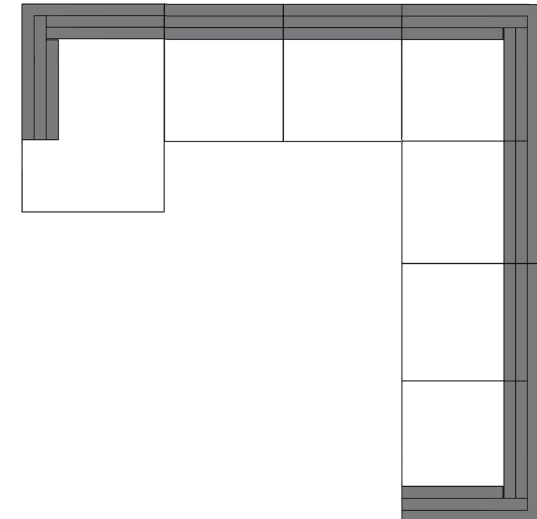

branca[®]

LAYER SOFA **SYSTEM**

Puf

A Righth

B Righth

C

D

A Righth

A Left

A Righth

B Left

B Righth

C

Try your own way and ask us

Available fabrics and leather for customization:

Layer

branca

Layer

Sofa

Design: Marco Sousa Santos

Brand Name: Branca-lisboa

Year: 2009

Material: wood, lacquered steel feet, multiple densities foams and Kvadrat or Camira fabrics.

Sofá

Design: Marco Sousa Santos

Nome da Marca: Branca-lisboa

Ano: 2009

Material: madeira, pés de aço lacados, espuma de diferentes densidades e tecidos Kvadrat ou Camira.

Modules

Modules Combination

Layer

Sofa