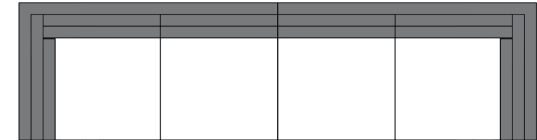

branca[®]

LAYER SOFA **SYSTEM**

Puf

A Righth

B Righth

C

D

A Righth

A Left

A Righth

B Left

B Righth

C

Try your own way and ask us

Available fabrics and leather for customization:

Layer

branca

Layer

Sofa

Design: Marco Sousa Santos

Brand Name: Branca-lisboa

Year: 2009

Material: wood, lacquered steel feet, multiple densities foams and Kvadrat or Camira fabrics.

Sofá

Design: Marco Sousa Santos

Nome da Marca: Branca-lisboa

Ano: 2009

Material: madeira, pés de aço lacados, espuma de diferentes densidades e tecidos Kvadrat ou Camira.

Modules

Modules Combination

Layer

Sofa