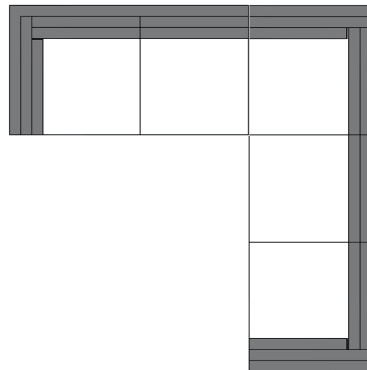

branca[®]

LAYER SOFA **SYSTEM**

Puf

A Righth

B Righth

C

D

A Righth

A Left

A Righth

B Left

B Righth

C

Try your own way and ask us

Available fabrics and leather for customization:

Layer

branca

Layer

Sofa

Design: Marco Sousa Santos

Brand Name: Branca-lisboa

Year: 2009

Material: wood, lacquered steel feet, multiple densities foams and Kvadrat or Camira fabrics.

Sofá

Design: Marco Sousa Santos

Nome da Marca: Branca-lisboa

Ano: 2009

Material: madeira, pés de aço lacados, espuma de diferentes densidades e tecidos Kvadrat ou Camira.

Modules

Modules Combination

Layer

Sofa